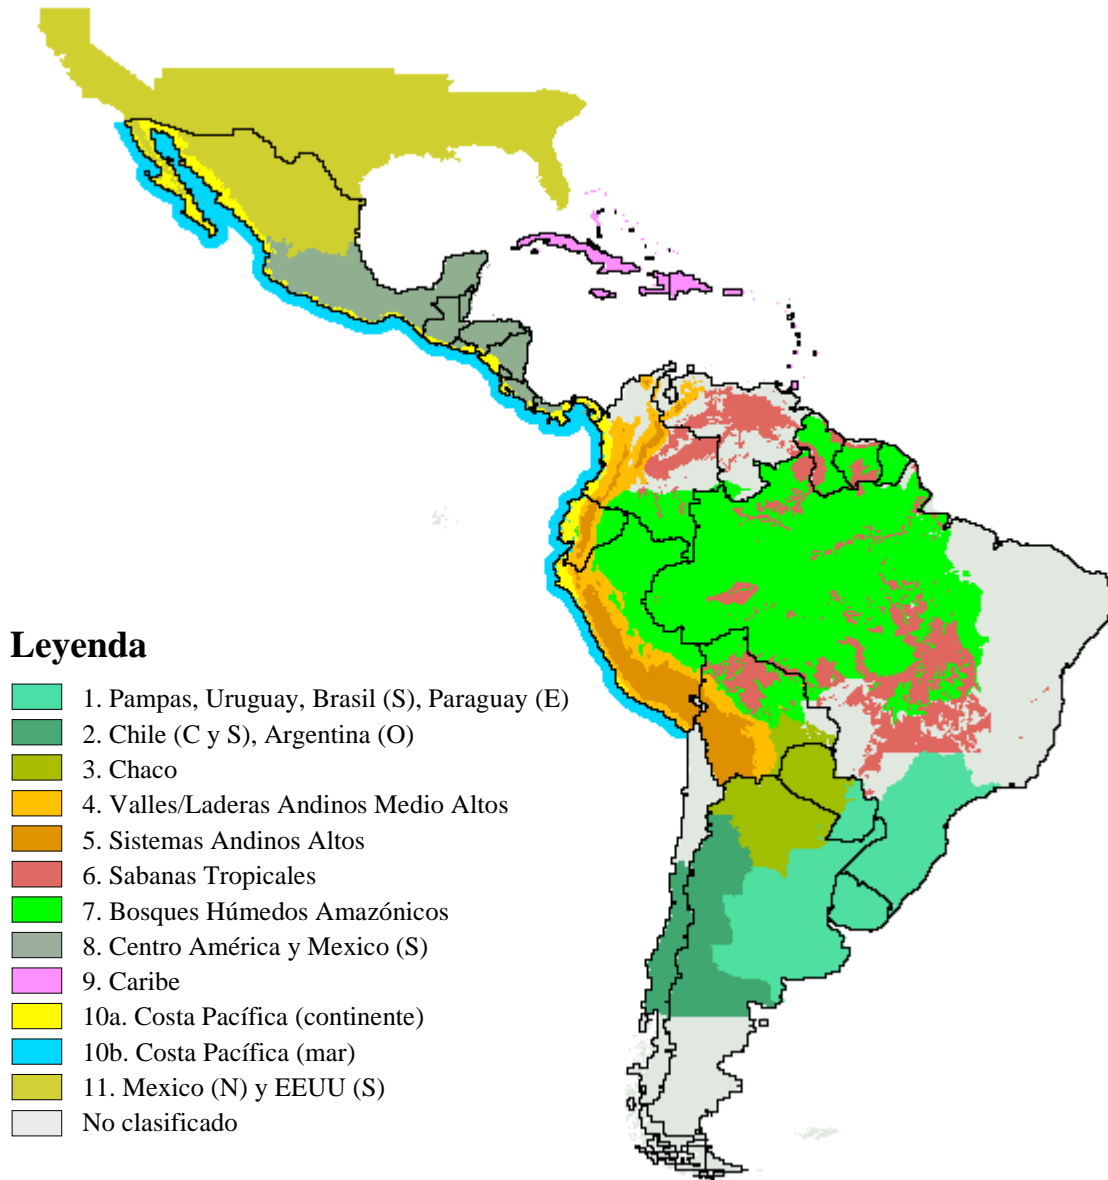

*Fondo Regional de Tecnología Agropecuaria*

**Figura 1: Megadominios para el FONTAGRO**

Elaborado por el Equipo Regional IFPRI-CIAT (Proyecto IBP2 de BID-IICA)  
en base de los criterios suministrados por la Secretaría del Fondo Regional